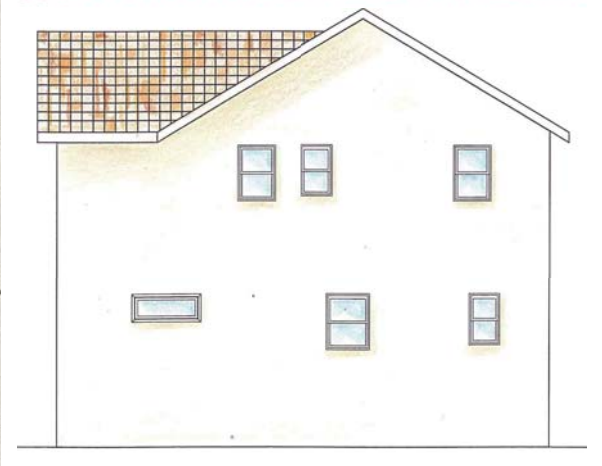

Case 3

～プロヴァンススタイル～

38.82 坪

2,150

万円(税込)

別途/屋外給排水、確認申請

ご主人憧れだったバイク専用ガレージ。
ナチュラルな洗面室やパソコンスペース用の洞窟は
ライフスタイルに合わせて手作りで。
家族の夢がたくさん詰まった世界に1つだけの
M's が完成です。

Plan

West

South

East

North

Image

Material

Entry Door

Window